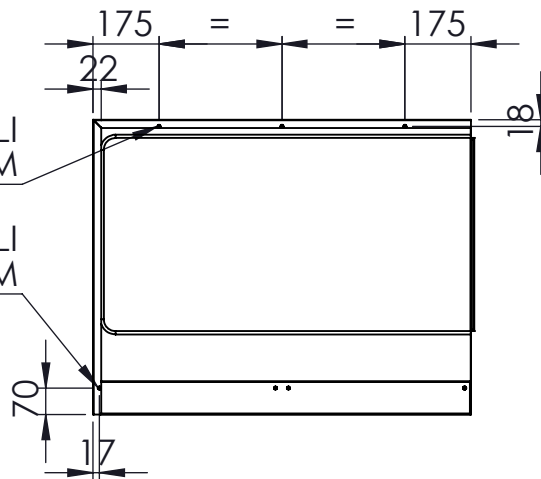

DETTAGLIO  
SCALA 1 : 2

DETTAGLIO  
SCALA 1 : 10

FORI ESAGONALI  
M5 DIAM. 7,2MM

FORI ESAGONALI  
M5 DIAM. 7,2MM

DISEGNATO	
DATA	18/01/2024
PESO	10512.52

CODICE: **MT00**

**SCAMINOX**  
INNOVATION QUALITY

CONFIGURAZIONE: **L:1000 P:780**

SCALA: 1:20

**A4**

FOGLIO 1 DI 1