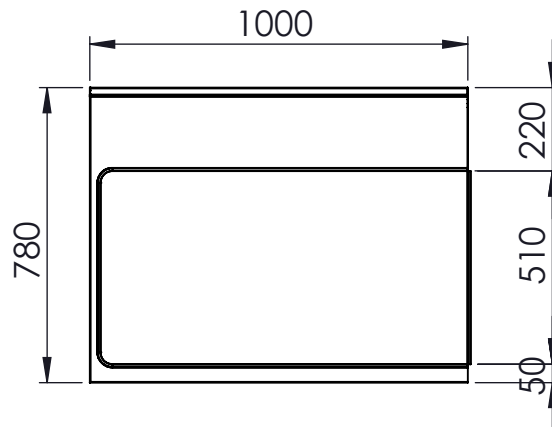

DETTAGLIO  
SCALA 1 : 2

DETTAGLIO  
SCALA 1 : 10

FORI ESAGONALI  
M5 DIAM. 7,2MM

FORI ESAGONALI  
M5 DIAM. 7,2MM

DISEGNATO	
DATA	18/01/2024
PESO	10512.52

CODICE: **MT00**

**SCAMINOX**  
INNOVATION QUALITY

CONFIGURAZIONE: **L:1000 P:780**

SCALA: 1:20

**A4**

FOGLIO 1 DI 1